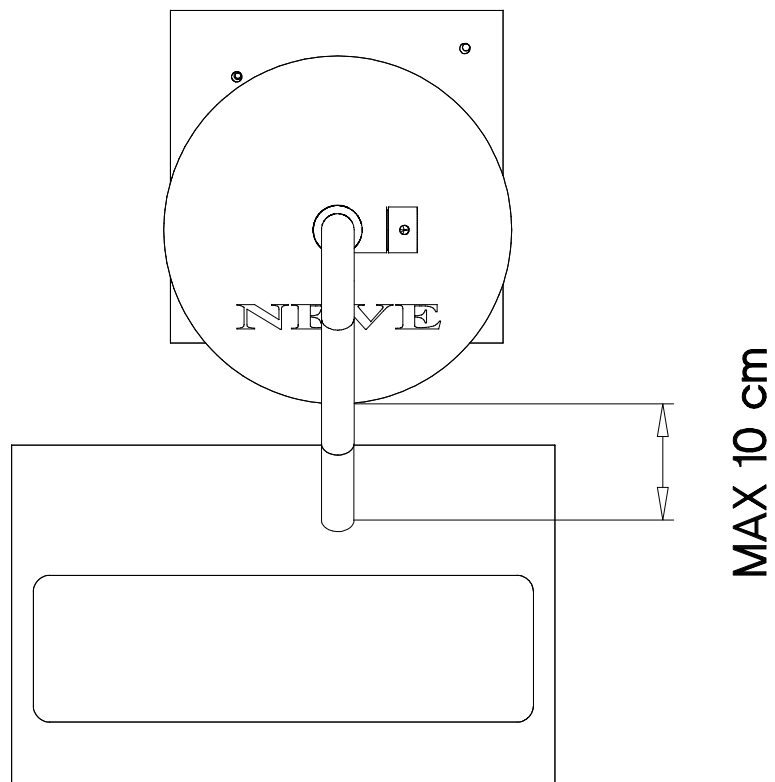

NEVE

**NEVE RUBINETTERIE
VIA NOVARA 18
28024 GOZZANO (No)
ITALY**

**e-mail :
tecnico@neve-rubinetterie.com**

**visitaci / visit us
www.neve-rubinetterie.com**

NEVE

**ISTRUZIONI DI MONTAGGIO
FITTING INSTRUCTIONS**

CANALI

CNL4940F / CNL4938F

1A

BATH TUB
VASCA

1B

WASHBASIN
LAVABO

Rubinetto Eco Responsabile

In accordo con il disciplinare ecologico interno di Neve Rubinetterie questo rubinetto eroga non più di 11,5 L/Min.

Eco-Friendly Faucet

Following the Neve ecological policy the CNL4940F and CNL4938F Bath and Washbasin Fillers just provide 11,5 Litres per Minute.

NEVE

5

6

7A

7B

OK