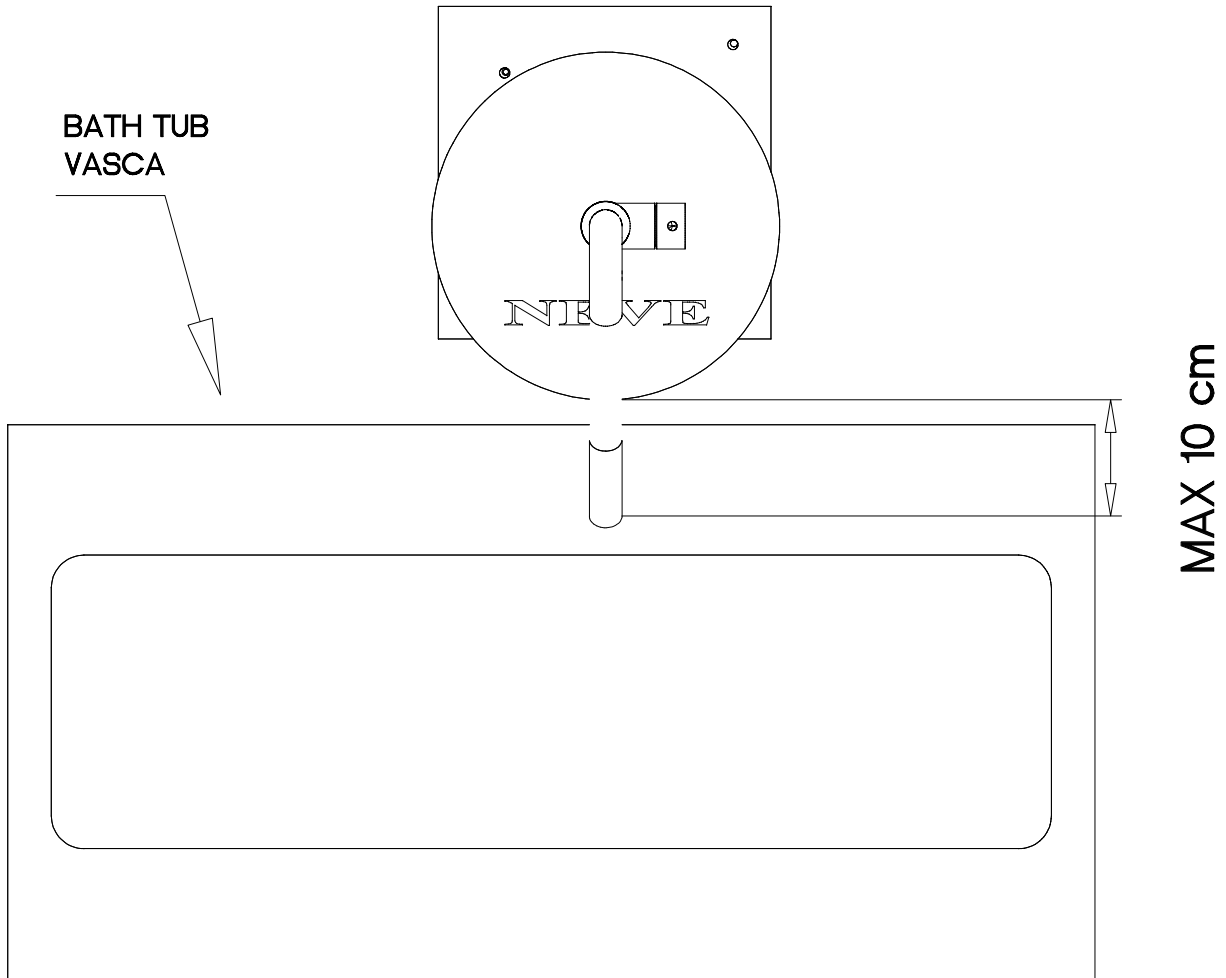

NEVE

**NEVE RUBINETTERIE
VIA NOVARA 18
28024 GOZZANO (No)
ITALY**

**e-mail :
tecnico@neve-rubinetterie.com**

**visitaci / visit us
www.neve-rubinetterie.com**

NEVE

**ISTRUZIONI DI MONTAGGIO
FITTING INSTRUCTIONS**

CANALI

CNL4940F / CNL4938F

1A

BATH TUB
VASCA

1B

WASHBASIN
LAVABO

Rubinetto Eco Responsabile

In accordo con il disciplinare ecologico interno di Neve Rubinetterie questo rubinetto eroga non più di 11,5 L/Min.

Eco-Friendly Faucet

Following the Neve ecological policy the CNL4940F and CNL4938F Bath and Washbasin Fillers just provide 11,5 Litres per Minute.

NEVE

5

6

7A

7B

OK